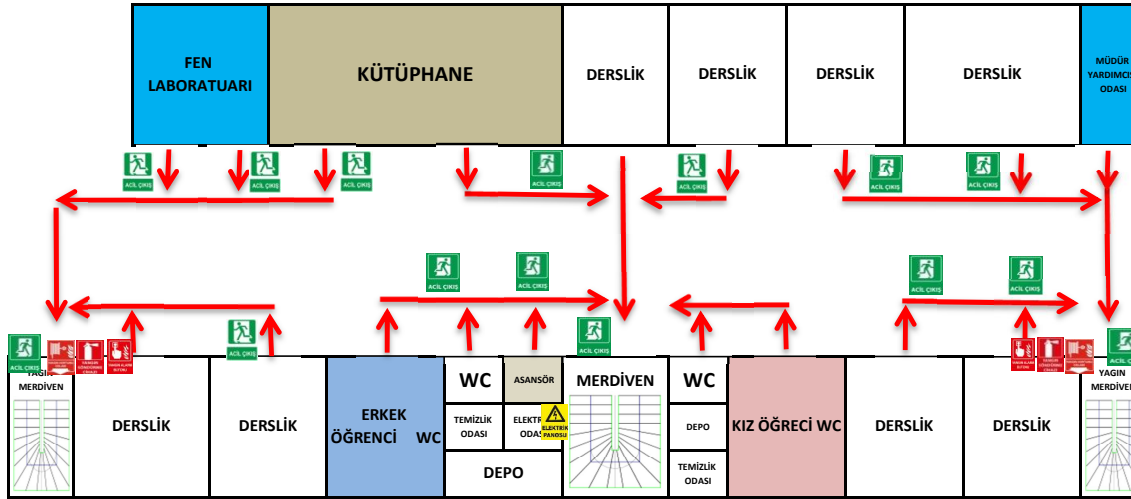

# KAT YERLEŞİM VE ACİL DURUM TAHLİYE PLANLARI

ACİL DURUM TELEFONLARI			
112	AMBULANS	121	TELEFON ARIZA
110	İTFAİYE	185	SU ARIZA
155	POLİS	186	ELEKTRİK ARIZA
156	JANDARMA	187	GAZ ARIZA

# KAT YERLEŞİM VE ACİL DURUM TAHLİYE PLANLARI

ACİL DURUM TELEFONLARI			
112	AMBULANS	121	TELEFON ARIZA
110	İTFAİYE	185	SU ARIZA
155	POLİS	186	ELEKTRİK ARIZA
156	JANDARMA	187	GAZ ARIZA

**4.KAT**  
**TAHSİN BANGUOĞLU**  
**İLKOKULU**

The logo of Tahsin Banguoğlu İlkokulu is on the left, and a compass rose is on the right. The text '4.KAT TAHSİN BANGUOĞLU İLKOKULU' is centered in large, bold letters.