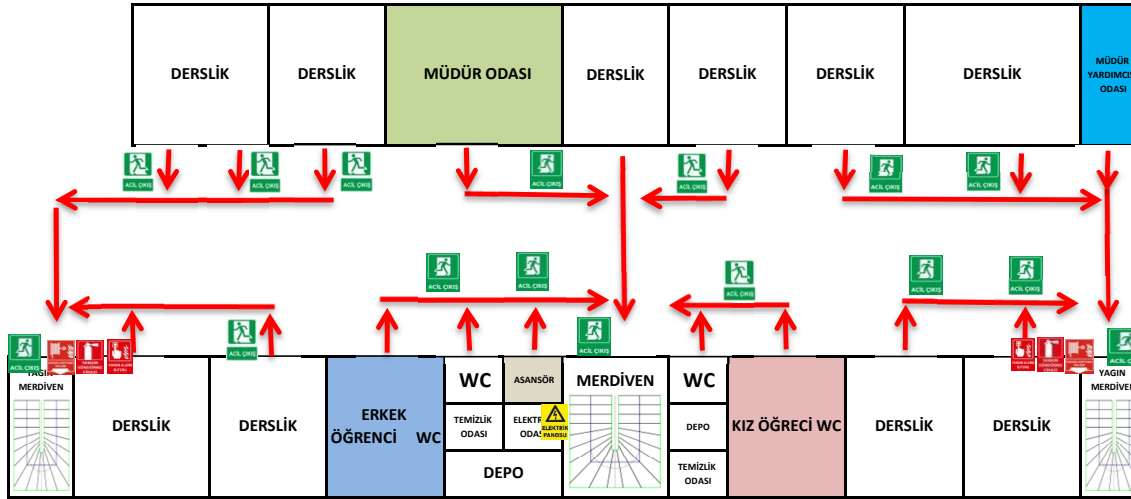

# KAT YERLEŞİM VE ACİL DURUM TAHLİYE PLANLARI

ACİL DURUM TELEFONLARI			
112	AMBULANS	121	TELEFON ARIZA
110	İTFAYE	185	SU ARIZA
155	POLİS	186	ELEKTRİK ARIZA
156	JANDARMA	187	GAZ ARIZA

**1.KAT**  
**TAHSİN BANGUOĞLU**  
**İLKOKULU**

# KAT YERLEŞİM VE ACİL DURUM TAHLİYE PLANLARI

ACİL DURUM TELEFONLARI	
112	AMBULANS
110	İTFAİYE
155	POLİS
156	JANDARMA
121	TELEFON ARIZA
185	SU ARIZA
186	ELEKTRİK ARIZA
187	GAZ ARIZA

**2.KAT**  
**TAHSİN BANGUOĞLU**  
**İLKOKULU**

The logo features a book and a sun, symbolizing education and knowledge. The compass rose indicates the orientation of the school.

The logo of Tahsin Banguoğlu İlkokulu is on the left, and a compass rose is on the right. The text '4.KAT TAHSİN BANGUOĞLU İLKOKULU' is centered in large, bold letters.