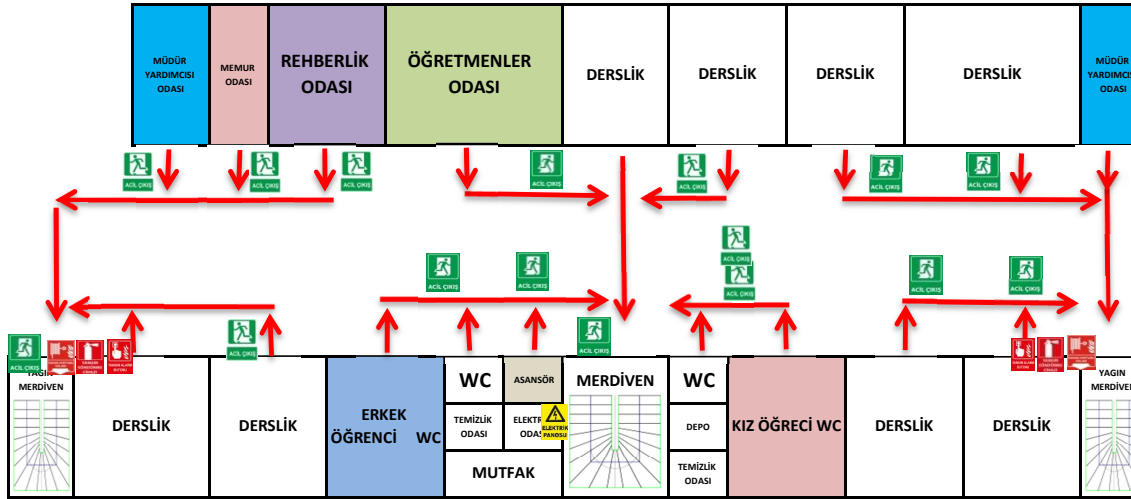

# KAT YERLEŞİM VE ACİL DURUM TAHLİYE PLANLARI

ACİL DURUM TELEFONLARI			
112	AMBULANS	121	TELEFON ARIZA
110	İTFAYE	185	SU ARIZA
155	POLİS	186	ELEKTRİK ARIZA
156	JANDARMA	187	GAZ ARIZA

**1.KAT**  
**TAHSİN BANGUOĞLU**  
**İLKOKULU**

# KAT YERLEŞİM VE ACİL DURUM TAHLİYE PLANLARI

ACİL DURUM TELEFONLARI	
112	AMBULANS
110	İTFAİYE
155	POLİS
156	JANDARMA
121	TELEFON ARIZA
185	SU ARIZA
186	ELEKTRİK ARIZA
187	GAZ ARIZA

**2.KAT**  
**TAHSİN BANGUOĞLU**  
**İLKOKULU**

The logo features a book and a sun, symbolizing education and knowledge. The compass rose indicates the orientation of the school.

The logo of Tahsin Banguoğlu İlkokulu is on the left, and a compass rose is on the right. The text '4.KAT TAHSİN BANGUOĞLU İLKOKULU' is centered in large, bold letters.