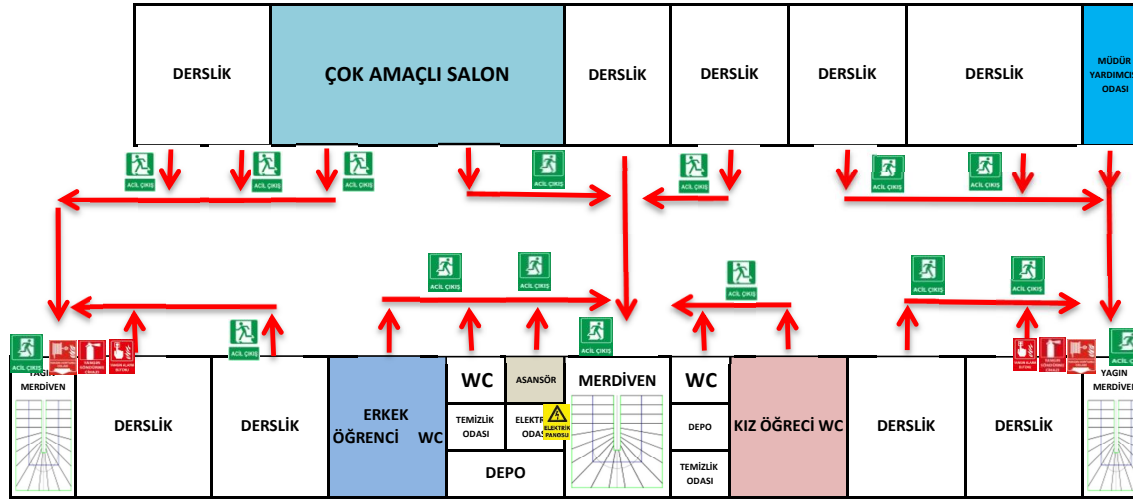

KAT YERLEŞİM VE ACİL DURUM TAHLİYE PLANLARI

ACİL DURUM TELEFONLARI			
112	AMBULANS	121	TELEFON ARIZA
110	İTFAİYE	185	SU ARIZA
155	POLİS	186	ELEKTRİK ARIZA
156	JANDARMA	187	GAZ ARIZA